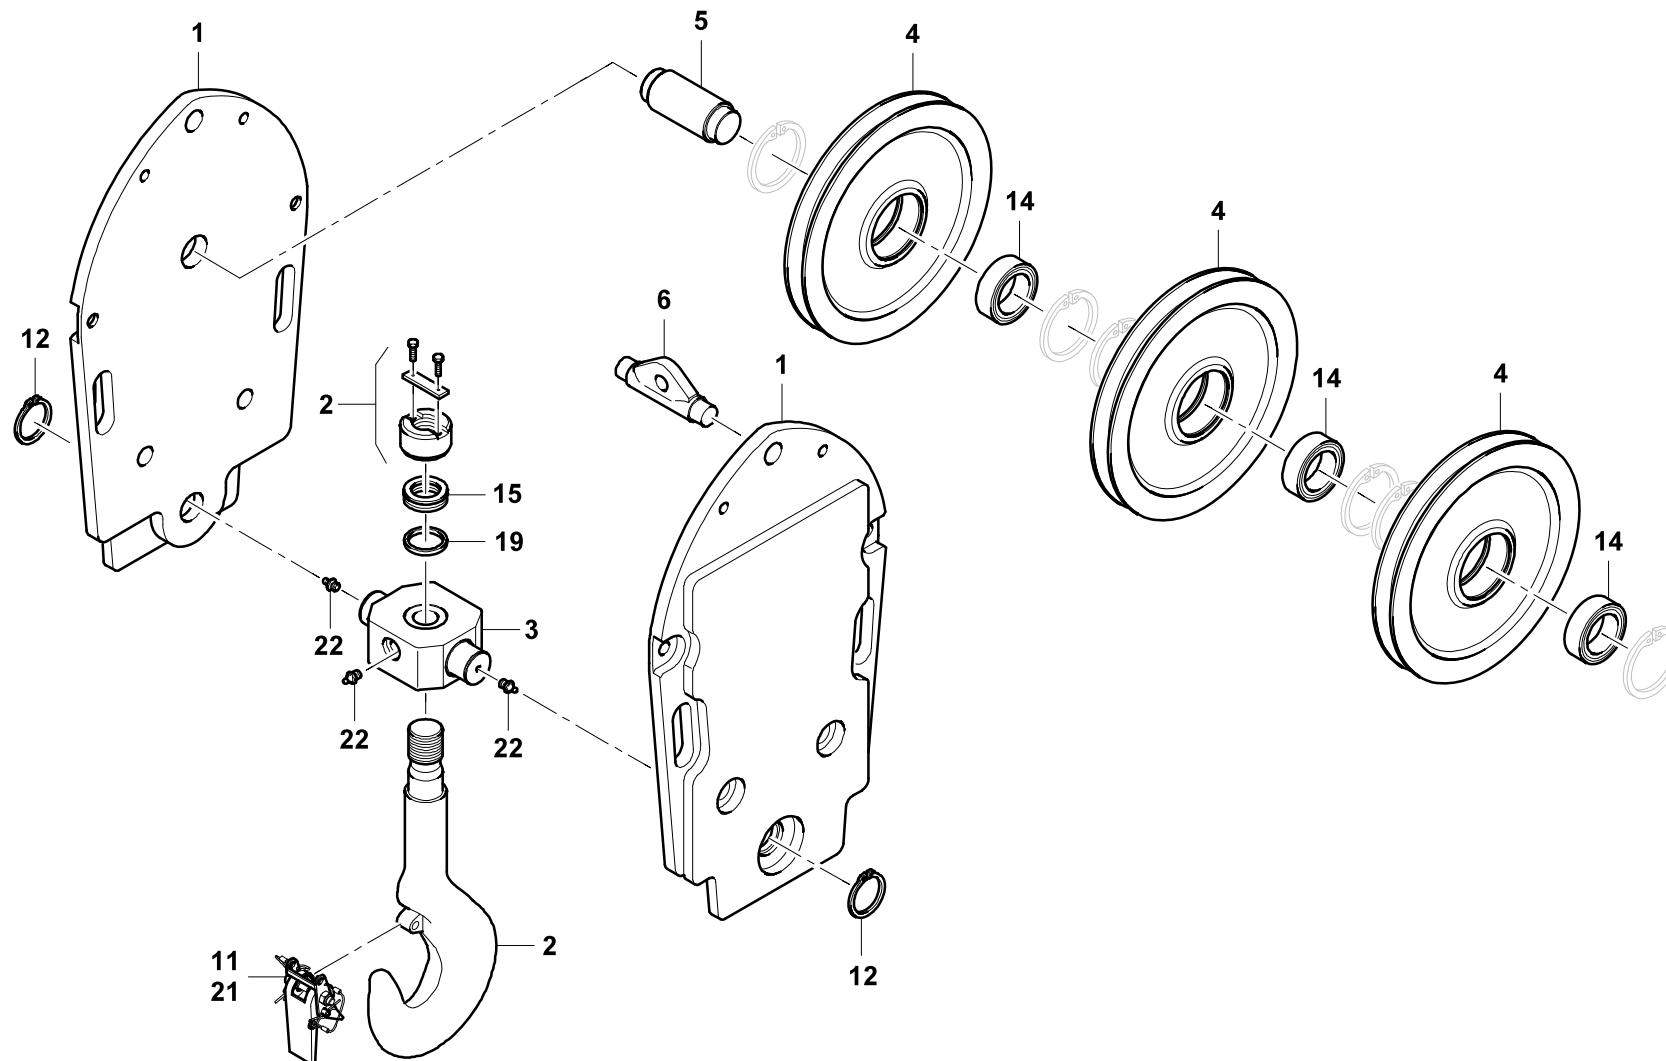

**GROVE**

UNTERFLASCHE 40T EH OSHA

BOTTOM HOOK BLOCK 40T SH OSHA

BILDTADEL  
PICTORIAL DISPLAY**GMK 3060-2  
CAB 2020**

05.19

**4287036-ETL B**

1/2

**ROPEBLOCK**

**GROVE**

UNTERFLASCHE 40T EH OSHA

BOTTOM HOOK BLOCK 40T SH OSHA

BILDTADEL  
PICTORIAL DISPLAY

05.19

**4287036-ETL B**

2/2

**GMK 3060-2  
CAB 2020****ROPEBLOCK**